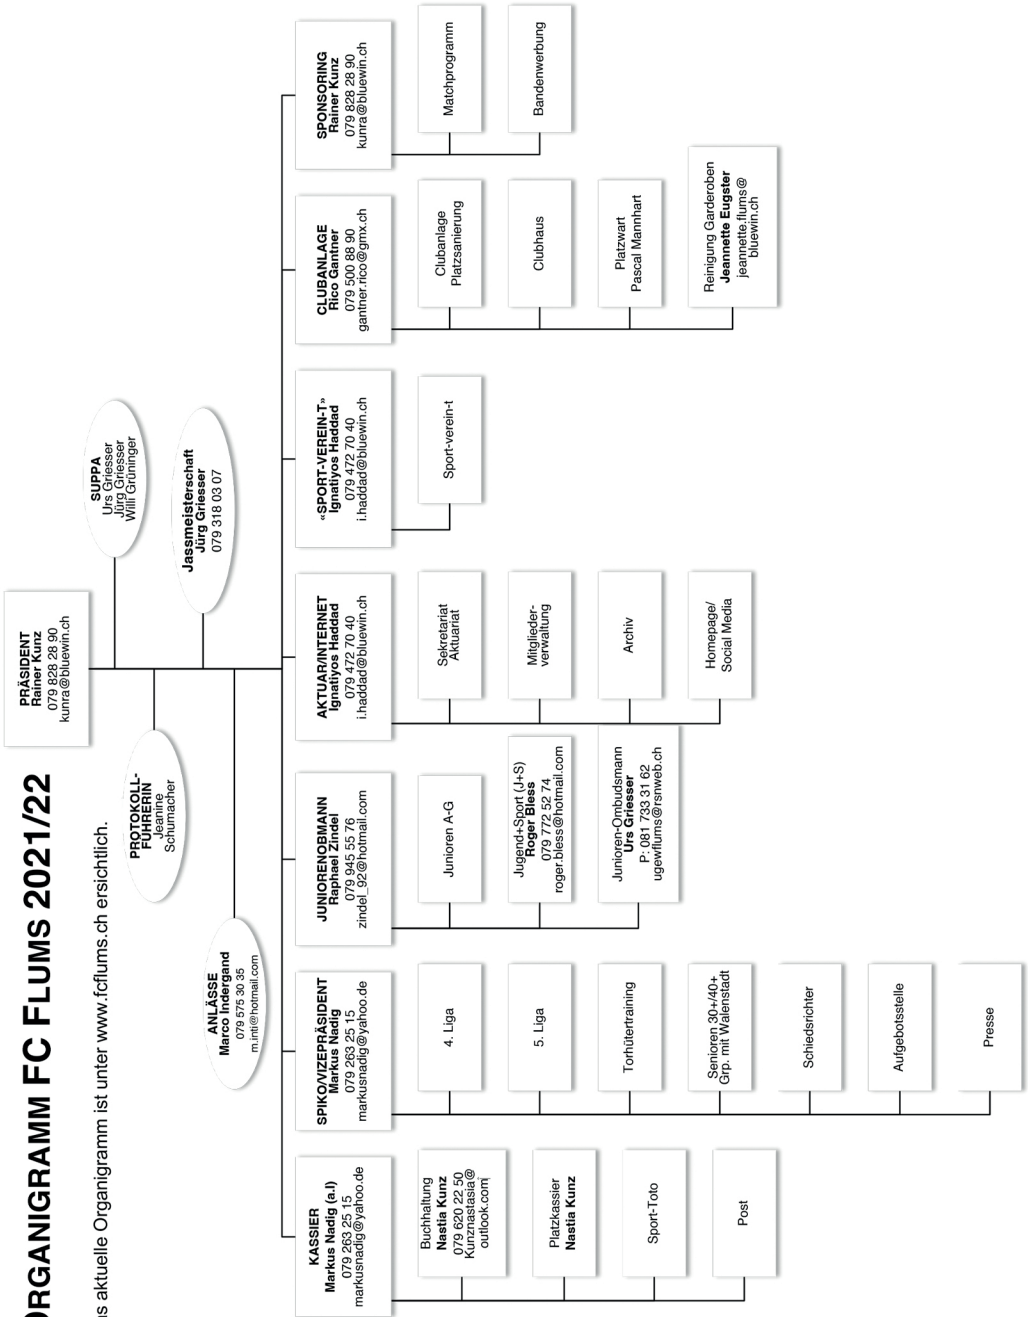

ORGANIGRAMM FC FLUMS 2021/22

Das aktuelle Organigramm ist unter www.fcflums.ch ersichtlich.